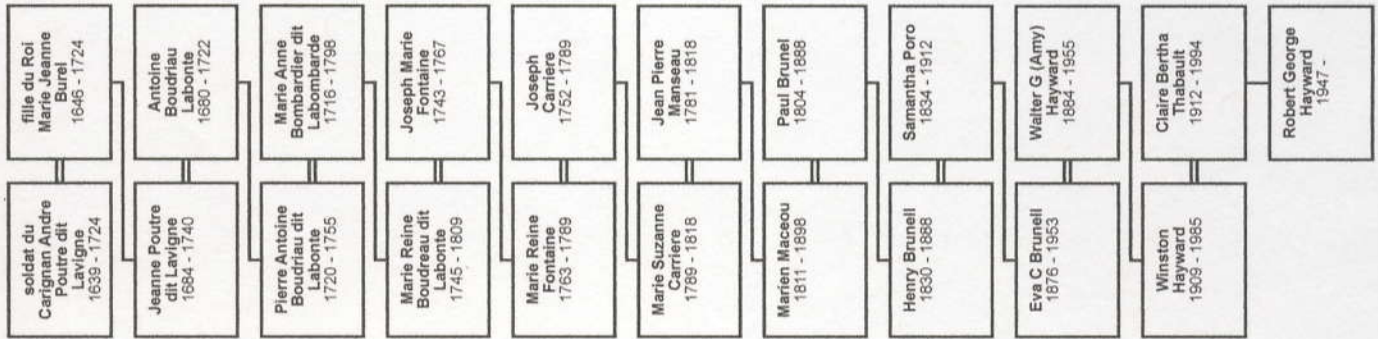

Family Tree from *un Soldat et deux Filles du Roi* to Robert Hayward

Andre Poutre dit Lavigne, soldat and Marie Jeanne Burel, fille du Roi to RGH

From Jean Daniau, soldat, and Marie Louise Michel Michaud, fille du Roi, to RGH

Pierre Renaud, soldat. and Marie Desportes, fille du Roi, to RGH