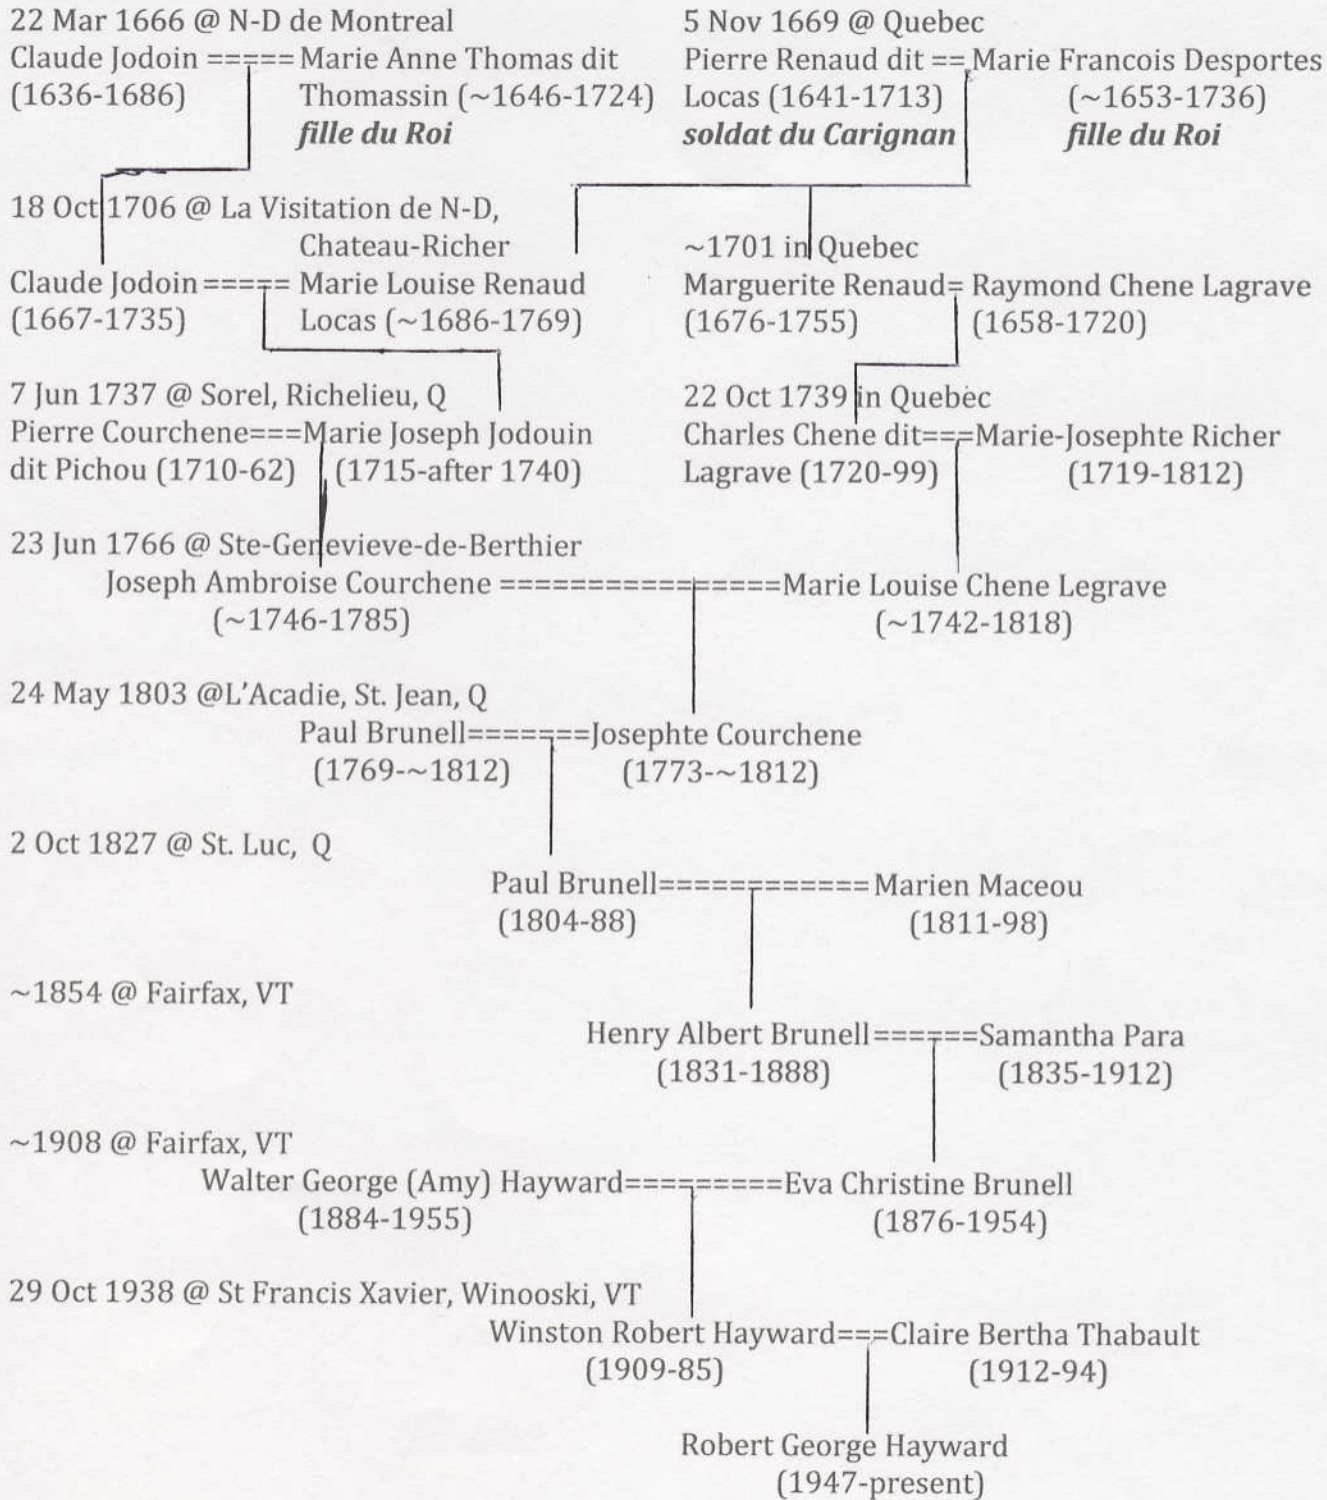

Family Tree from *un Soldat et deux Filles du Roi* to Robert Hayward

Andre Poutre dit Lavigne, soldat and Marie Jeanne Burel, fille du Roi to RGH

From Jean Daniau, soldat, and Marie Louise Michel Michaud, fille du Roi, to RGH

Pierre Renaud, soldat. and Marie Desportes, fille du Roi, to RGH