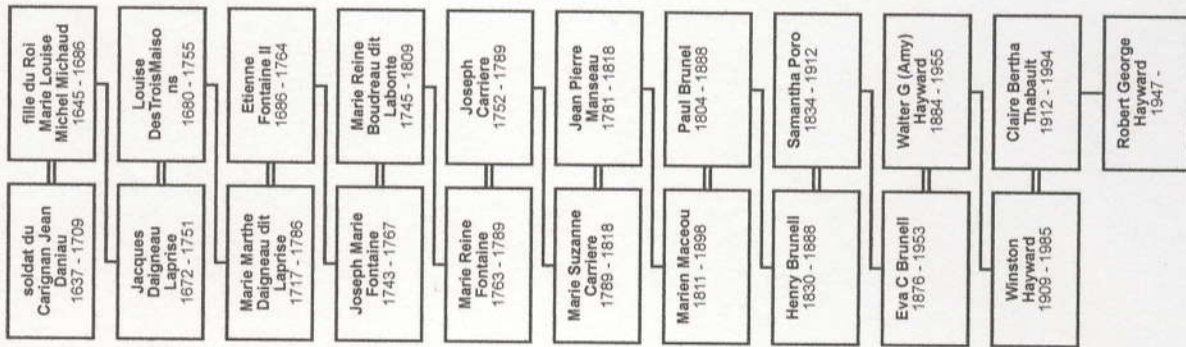

Family Tree from *un Soldat et deux Filles du Roi* to Robert Hayward

Andre Poutre dit Lavigne, soldat and Marie Jeanne Burel, fille du Roi to RGH

From Jean Daniau, soldat, and Marie Louise Michel Michaud, fille du Roi, to RGH

Pierre Renaud, soldat. and Marie Desportes, fille du Roi, to RGH